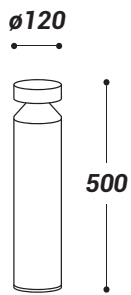

		<i>Power supply</i>	<i>Power</i>	<i>Beam</i>	<i>Colour</i>	<i>Black conical reflector</i>
<i>cod.</i> 900311012	220-240V	10W @ 230V	360°	solid white		
<i>cod.</i> 900311014	220-240V	10W @ 230V	360°	meteor grey		
<i>cod.</i> 900311015	220-240V	10W @ 230V	360°	timeless aluminium		
<i>cod.</i> 900311062	220-240V	10W @ 230V	360°	solid white	●	
<i>cod.</i> 900311064	220-240V	10W @ 230V	360°	meteor grey	●	
<i>cod.</i> 900311065	220-240V	10W @ 230V	360°	timeless aluminium	●	

		<i>Power supply</i>	<i>Power</i>	<i>Beam</i>	<i>Colour</i>	<i>Black conical reflector</i>
<i>cod.</i> 900311032	220-240V	10W @ 230V	360°	solid white		
<i>cod.</i> 900311034	220-240V	10W @ 230V	360°	meteor grey		
<i>cod.</i> 900311035	220-240V	10W @ 230V	360°	timeless aluminium		
<i>cod.</i> 900311072	220-240V	10W @ 230V	360°	solid white	●	
<i>cod.</i> 900311074	220-240V	10W @ 230V	360°	meteor grey	●	
<i>cod.</i> 900311075	220-240V	10W @ 230V	360°	timeless aluminium	●	

		<i>Power supply</i>	<i>Power</i>	<i>Beam</i>	<i>Colour</i>	<i>Black conical reflector</i>
<i>cod.</i> 900311052	220-240V	10W @ 230V	360°	solid white		
<i>cod.</i> 900311054	220-240V	10W @ 230V	360°	meteor grey		
<i>cod.</i> 900311055	220-240V	10W @ 230V	360°	timeless aluminium		
<i>cod.</i> 900311082	220-240V	10W @ 230V	360°	solid white	●	
<i>cod.</i> 900311084	220-240V	10W @ 230V	360°	meteor grey	●	
<i>cod.</i> 900311085	220-240V	10W @ 230V	360°	timeless aluminium	●	

Accessories

- cod.* 9009 Base plate and fixing bolts
- cod.* 9036 2/3 way terminal block (for h500mm and h800mm)

Colours