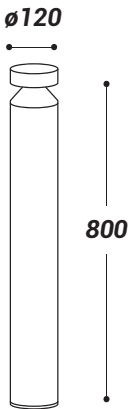

		<i>Power supply</i>	<i>Power</i>	<i>Beam</i>	<i>Colour</i>	<i>Black conical reflector</i>
<i>cod.</i> 900311012	220-240V	10W @ 230V	360°	solid white		
<i>cod.</i> 900311014	220-240V	10W @ 230V	360°	meteor grey		
<i>cod.</i> 900311015	220-240V	10W @ 230V	360°	timeless aluminium		
<i>cod.</i> 900311062	220-240V	10W @ 230V	360°	solid white	●	
<i>cod.</i> 900311064	220-240V	10W @ 230V	360°	meteor grey	●	
<i>cod.</i> 900311065	220-240V	10W @ 230V	360°	timeless aluminium	●	

		<i>Power supply</i>	<i>Power</i>	<i>Beam</i>	<i>Colour</i>	<i>Black conical reflector</i>
<i>cod.</i> 900311032	220-240V	10W @ 230V	360°	solid white		
<i>cod.</i> 900311034	220-240V	10W @ 230V	360°	meteor grey		
<i>cod.</i> 900311035	220-240V	10W @ 230V	360°	timeless aluminium		
<i>cod.</i> 900311072	220-240V	10W @ 230V	360°	solid white	●	
<i>cod.</i> 900311074	220-240V	10W @ 230V	360°	meteor grey	●	
<i>cod.</i> 900311075	220-240V	10W @ 230V	360°	timeless aluminium	●	

		<i>Power supply</i>	<i>Power</i>	<i>Beam</i>	<i>Colour</i>	<i>Black conical reflector</i>
<i>cod.</i> 900311052	220-240V	10W @ 230V	360°	solid white		
<i>cod.</i> 900311054	220-240V	10W @ 230V	360°	meteor grey		
<i>cod.</i> 900311055	220-240V	10W @ 230V	360°	timeless aluminium		
<i>cod.</i> 900311082	220-240V	10W @ 230V	360°	solid white	●	
<i>cod.</i> 900311084	220-240V	10W @ 230V	360°	meteor grey	●	
<i>cod.</i> 900311085	220-240V	10W @ 230V	360°	timeless aluminium	●	

Accessories

- cod.* 9009 Base plate and fixing bolts
- cod.* 9036 2/3 way terminal block (for h500mm and h800mm)

Colours