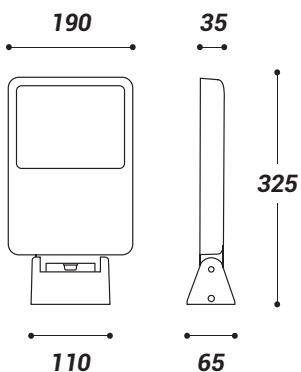

| | Power supply | Power | Beam | Colour |
|-----------------------|---------------------|----------------|--------------|--------------------|
| cod. 900511002 | 220-240V | 16W - tot. 18W | 20° | solid white |
| cod. 900511004 | 220-240V | 16W - tot. 18W | 20° | meteor grey |
| cod. 900511005 | 220-240V | 16W - tot. 18W | 20° | timeless aluminium |
| cod. 900511012 | 220-240V | 16W - tot. 18W | 50° | solid white |
| cod. 900511014 | 220-240V | 16W - tot. 18W | 50° | meteor grey |
| cod. 900511015 | 220-240V | 16W - tot. 18W | 50° | timeless aluminium |
| cod. 900511022 | 220-240V | 16W - tot. 18W | asymmetric | solid white |
| cod. 900511024 | 220-240V | 16W - tot. 18W | asymmetric | meteor grey |
| cod. 900511025 | 220-240V | 16W - tot. 18W | asymmetric | timeless aluminium |
| cod. 900511032 | 220-240V | 16W - tot. 18W | street light | solid white |
| cod. 900511034 | 220-240V | 16W - tot. 18W | street light | meteor grey |
| cod. 900511035 | 220-240V | 16W - tot. 18W | street light | timeless aluminium |