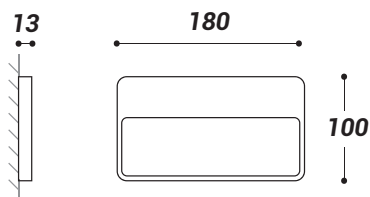

	<b>Alimentazione</b>	<b>Potenza</b>	<b>Colore</b>
<b>cod.</b> 900611002	24V dc	2W	solid white
<b>cod.</b> 900611003	24V dc	2W	ibiza sand
<b>cod.</b> 900611004	24V dc	2W	meteor grey
<b>cod.</b> 900611005	24V dc	2W	timeless aluminium