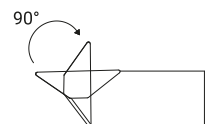

3400K

12W

24V

901611002

901611003

901611004

901611005