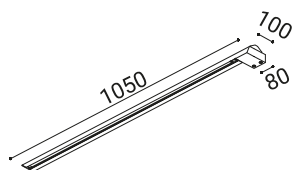

3400K

12W

24V

901611002

901611003

901611004

901611005