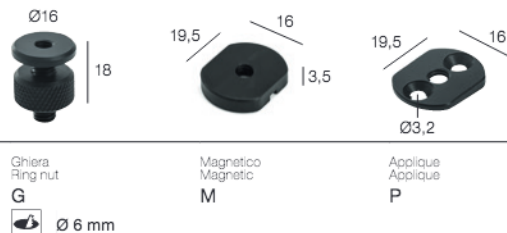

MINI TINI

-  IP40
-  Class III
-  Montaggio a parete, soffitto, pavimento
Wall, ceiling, floor mounting
-  Collegare in serie 350mA o 500mA
Connect in series at 350mA or 500mA
-  30 gr
-  Altamente riciclabile
Highly recyclable

Optica narrow 10°
Alta qualità della luce
Snodo sferico

Narrow optics 10°
High quality of light
Spherical plain joint

MINI TINI

	1W 350mA	2W 500mA	Finiture Finish	Colore LED LED Colour	Elementi di fissaggio Fixing element
Lumen 3000K	100lm	150lm			
 10° Lens	7A3742. _ _ _	7A3743. _ _ _	<ul style="list-style-type: none">  3 Grigio - Gray  4 Nero - Black  T Titanio - Titanium  Z Champagne Gold 	<ul style="list-style-type: none">  U 2200K  X 2700K CRI > 90  W 3000K CRI > 90  9 4000K  1 5000K 	<ul style="list-style-type: none"> G Ghiera - Ring nut M Magnetico - Magnetic P Applique - Applique
 25° Lens	7G3742. _ _ _	7G3743. _ _ _			
 40° Lens	743742. _ _ _	743743. _ _ _			
 60° Lens	753742. _ _ _	753743. _ _ _			

MINI TINI

CON VISIERA - WITH VISOR

	1W 350mA	2W 500mA	Finiture Finish	Colore LED LED Colour	Elementi di fissaggio Fixing element
Lumen 3000K	100lm	150lm			
 10° Lens	734034. _ _ _	734035. _ _ _	<ul style="list-style-type: none">  3 Grigio - Gray  4 Nero - Black  T Titanio - Titanium  Z Champagne Gold 	<ul style="list-style-type: none">  U 2200K  X 2700K CRI > 90  W 3000K CRI > 90  9 4000K  1 5000K 	<ul style="list-style-type: none"> G Ghiera - Ring nut M Magnetico - Magnetic P Applique - Applique
 25° Lens	7G4034. _ _ _	7G4035. _ _ _			
 40° Lens	744034. _ _ _	744035. _ _ _			
 60° Lens	754034. _ _ _	754035. _ _ _			

ALIMENTATORI CONSIGLIATI (non inclusi)
SUGGESTED DRIVERS (not included)

350mA CC20-F-350-N
500mA CC20-F-500-N

ELEMENTI DI FISSAGGIO
FIXING ELEMENTS

EXAMPLE CODE COMPOSITION
123456.