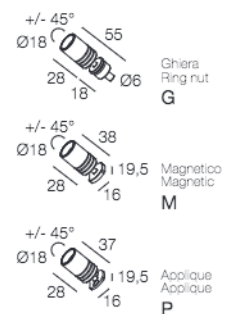

MINI TINI

-  IP40
-  Class III
-  Montaggio a parete, soffitto, pavimento
Wall, ceiling, floor mounting
-  Collegare in serie 350mA o 500mA
Connect in series at 350mA or 500mA
-  30 gr
-  Altamente riciclabile
Highly recyclable

Optica narrow 10°
Alta qualità della luce
Snodo sferico

Narrow optics 10°
High quality of light
Spherical plain joint

MINI TINI

	1W 350mA	2W 500mA	Finiture Finish	Colore LED LED Colour	Elementi di fissaggio Fixing element
Lumen 3000K	100lm	150lm			
 10° Lens	7A3742. _ _ _	7A3743. _ _ _	<ul style="list-style-type: none">  3 Grigio - Gray  4 Nero - Black  T Titanio - Titanium  Z Champagne Gold 	<ul style="list-style-type: none">  U 2200K  X 2700K CRI > 90  W 3000K CRI > 90  9 4000K  1 5000K 	<ul style="list-style-type: none"> G Ghiera - Ring nut M Magnetico - Magnetic P Applique - Applique
 25° Lens	7G3742. _ _ _	7G3743. _ _ _			
 40° Lens	743742. _ _ _	743743. _ _ _			
 60° Lens	753742. _ _ _	753743. _ _ _			

MINI TINI

CON VISIERA - WITH VISOR

	1W 350mA	2W 500mA	Finiture Finish	Colore LED LED Colour	Elementi di fissaggio Fixing element
Lumen 3000K	100lm	150lm			
 10° Lens	734034. _ _ _	734035. _ _ _	<ul style="list-style-type: none">  3 Grigio - Gray  4 Nero - Black  T Titanio - Titanium  Z Champagne Gold 	<ul style="list-style-type: none">  U 2200K  X 2700K CRI > 90  W 3000K CRI > 90  9 4000K  1 5000K 	<ul style="list-style-type: none"> G Ghiera - Ring nut M Magnetico - Magnetic P Applique - Applique
 25° Lens	7G4034. _ _ _	7G4035. _ _ _			
 40° Lens	744034. _ _ _	744035. _ _ _			
 60° Lens	754034. _ _ _	754035. _ _ _			

ALIMENTATORI CONSIGLIATI (non inclusi)
SUGGESTED DRIVERS (not included)

350mA CC20-F-350-N
500mA CC20-F-500-N

ELEMENTI DI FISSAGGIO
FIXING ELEMENTS

EXAMPLE CODE COMPOSITION
123456.