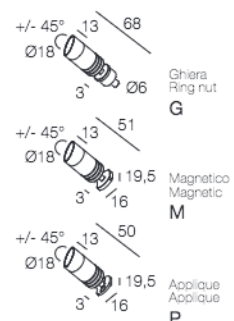

MINI TINI

-  IP40
-  Class III
-  Montaggio a parete, soffitto, pavimento
Wall, ceiling, floor mounting
-  Collegare in serie 350mA o 500mA
Connect in series at 350mA or 500mA
-  30 gr
-  Altamente riciclabile
Highly recyclable

Optica narrow 10°
Alta qualità della luce
Snodo sferico

Narrow optics 10°
High quality of light
Spherical plain joint

MINI TINI

	1W 350mA	2W 500mA	Finiture Finish	Colore LED LED Colour	Elementi di fissaggio Fixing element
Lumen 3000K	100lm	150lm			
 10° Lens	7A3742. _ _ _	7A3743. _ _ _	<ul style="list-style-type: none">  3 Grigio - Gray  4 Nero - Black  T Titanio - Titanium  Z Champagne Gold 	<ul style="list-style-type: none">  U 2200K  X 2700K CRI > 90  W 3000K CRI > 90  9 4000K  1 5000K 	<ul style="list-style-type: none"> G Ghiera - Ring nut M Magnetico - Magnetic P Applique - Applique
 25° Lens	7G3742. _ _ _	7G3743. _ _ _			
 40° Lens	743742. _ _ _	743743. _ _ _			
 60° Lens	753742. _ _ _	753743. _ _ _			

MINI TINI

CON VISIERA - WITH VISOR

	1W 350mA	2W 500mA	Finiture Finish	Colore LED LED Colour	Elementi di fissaggio Fixing element
Lumen 3000K	100lm	150lm			
 10° Lens	734034. _ _ _	734035. _ _ _	<ul style="list-style-type: none">  3 Grigio - Gray  4 Nero - Black  T Titanio - Titanium  Z Champagne Gold 	<ul style="list-style-type: none">  U 2200K  X 2700K CRI > 90  W 3000K CRI > 90  9 4000K  1 5000K 	<ul style="list-style-type: none"> G Ghiera - Ring nut M Magnetico - Magnetic P Applique - Applique
 25° Lens	7G4034. _ _ _	7G4035. _ _ _			
 40° Lens	744034. _ _ _	744035. _ _ _			
 60° Lens	754034. _ _ _	754035. _ _ _			

ALIMENTATORI CONSIGLIATI (non inclusi)
SUGGESTED DRIVERS (not included)

350mA CC20-F-350-N
500mA CC20-F-500-N

ELEMENTI DI FISSAGGIO
FIXING ELEMENTS

EXAMPLE CODE COMPOSITION
123456.