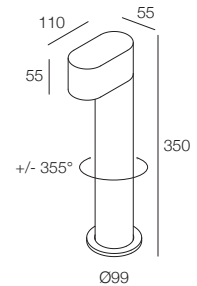

TED

-  IP67
-  Class II
-  Montaggio a pavimento
Floor mounting
-  WIPS - Water Infiltration Protection System
-  Cavo in neoprene 200 cm
200 cm neoprene cable
(disponibile lunghezza cavo su misura)
(additional cable length available upon request)
-  Alimentazione integrata, collegare alla tensione di rete 100-240Vac
Built-in driver, connect directly to the line voltage to 100-240Vac
-  1330 gr (TED H350)
-  1950 gr (TED H600)
-  Altamente riciclabile
Highly recyclable

TED H350

| | | | |
|--|------------------|--|--------------------------|
| | 6W 100-240Vac | Finiture Finish | Colore LED LED Colour |
| Lumen Output 3000K | 400lm | | |
|  Lente asimmetrica Asymmetric lens | 7C4007._ _ | <ul style="list-style-type: none"> <li style="width: 50%;">■ H Nero - Black <li style="width: 50%;">■ 4A Grigio Antracite Anthracite Gray <li style="width: 50%;">■ MF Moka - Moka <li style="width: 50%;">■ VB Verde Oliva Olive Green <li style="width: 50%;">■ Y 2700K <li style="width: 50%;">■ 6 3000K <li style="width: 50%;">■ W 3000K CRI > 90 <li style="width: 50%;">■ J 3500K <li style="width: 50%;">■ 9 4000K | |

TED H600

| | | | |
|--|------------------|--|--------------------------|
| | 6W 100-240Vac | Finiture Finish | Colore LED LED Colour |
| Lumen Output 3000K | 400lm | | |
|  Lente asimmetrica Asymmetric lens | 7C4008._ _ | <ul style="list-style-type: none"> <li style="width: 50%;">■ H Nero - Black <li style="width: 50%;">■ 4A Grigio Antracite Anthracite Gray <li style="width: 50%;">■ MF Moka - Moka <li style="width: 50%;">■ VB Verde Oliva Olive Green <li style="width: 50%;">■ Y 2700K <li style="width: 50%;">■ 6 3000K <li style="width: 50%;">■ W 3000K CRI > 90 <li style="width: 50%;">■ J 3500K <li style="width: 50%;">■ 9 4000K | |