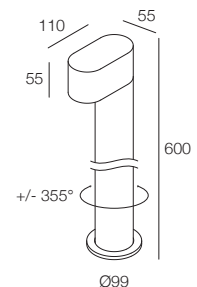

TED

-  IP67
-  Class II
-  Montaggio a pavimento
Floor mounting
-  WIPS - Water Infiltration Protection System
-  Cavo in neoprene 200 cm
200 cm neoprene cable
(disponibile lunghezza cavo su misura)
(additional cable length available upon request)
-  Alimentazione integrata, collegare alla tensione di rete 100-240Vac
Built-in driver, connect directly to the line voltage to 100-240Vac
-  1330 gr (TED H350)
-  1950 gr (TED H600)
-  Altamente riciclabile
Highly recyclable

TED H350

| | | | |
|--|------------------|--|--------------------------|
| | 6W 100-240Vac | Finiture Finish | Colore LED LED Colour |
| Lumen Output 3000K | 400lm | | |
|  Lente asimmetrica Asymmetric lens | 7C4007._ _ | <ul style="list-style-type: none"> <li style="width: 50%;">■ H Nero - Black <li style="width: 50%;">■ 4A Grigio Antracite Anthracite Gray <li style="width: 50%;">■ MF Moka - Moka <li style="width: 50%;">■ VB Verde Oliva Olive Green <li style="width: 50%;">■ Y 2700K <li style="width: 50%;">■ 6 3000K <li style="width: 50%;">■ W 3000K CRI > 90 <li style="width: 50%;">■ J 3500K <li style="width: 50%;">■ 9 4000K | |

TED H600

| | | | |
|--|------------------|--|--------------------------|
| | 6W 100-240Vac | Finiture Finish | Colore LED LED Colour |
| Lumen Output 3000K | 400lm | | |
|  Lente asimmetrica Asymmetric lens | 7C4008._ _ | <ul style="list-style-type: none"> <li style="width: 50%;">■ H Nero - Black <li style="width: 50%;">■ 4A Grigio Antracite Anthracite Gray <li style="width: 50%;">■ MF Moka - Moka <li style="width: 50%;">■ VB Verde Oliva Olive Green <li style="width: 50%;">■ Y 2700K <li style="width: 50%;">■ 6 3000K <li style="width: 50%;">■ W 3000K CRI > 90 <li style="width: 50%;">■ J 3500K <li style="width: 50%;">■ 9 4000K | |